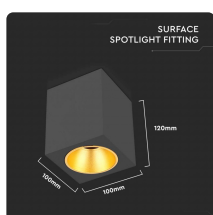

SKU 6693 VT-979SQ

Portafaretto LED Montaggio a Plafone Quadrato
GU10 Corpo Nero in Ferro e Metallo Cromato e
Riflettore Oro Rosa

Forma
Quadrata

Specifiche tecniche

Forma	Quadrata	Grado di Protezione	IP20
Materiale	Iron	Attacco	GU10
Colore	Nero	Dimensione	100x100x120mm
Installazione	Plafone	Tensione d'Alimentazione	AC:220-240V,50Hz